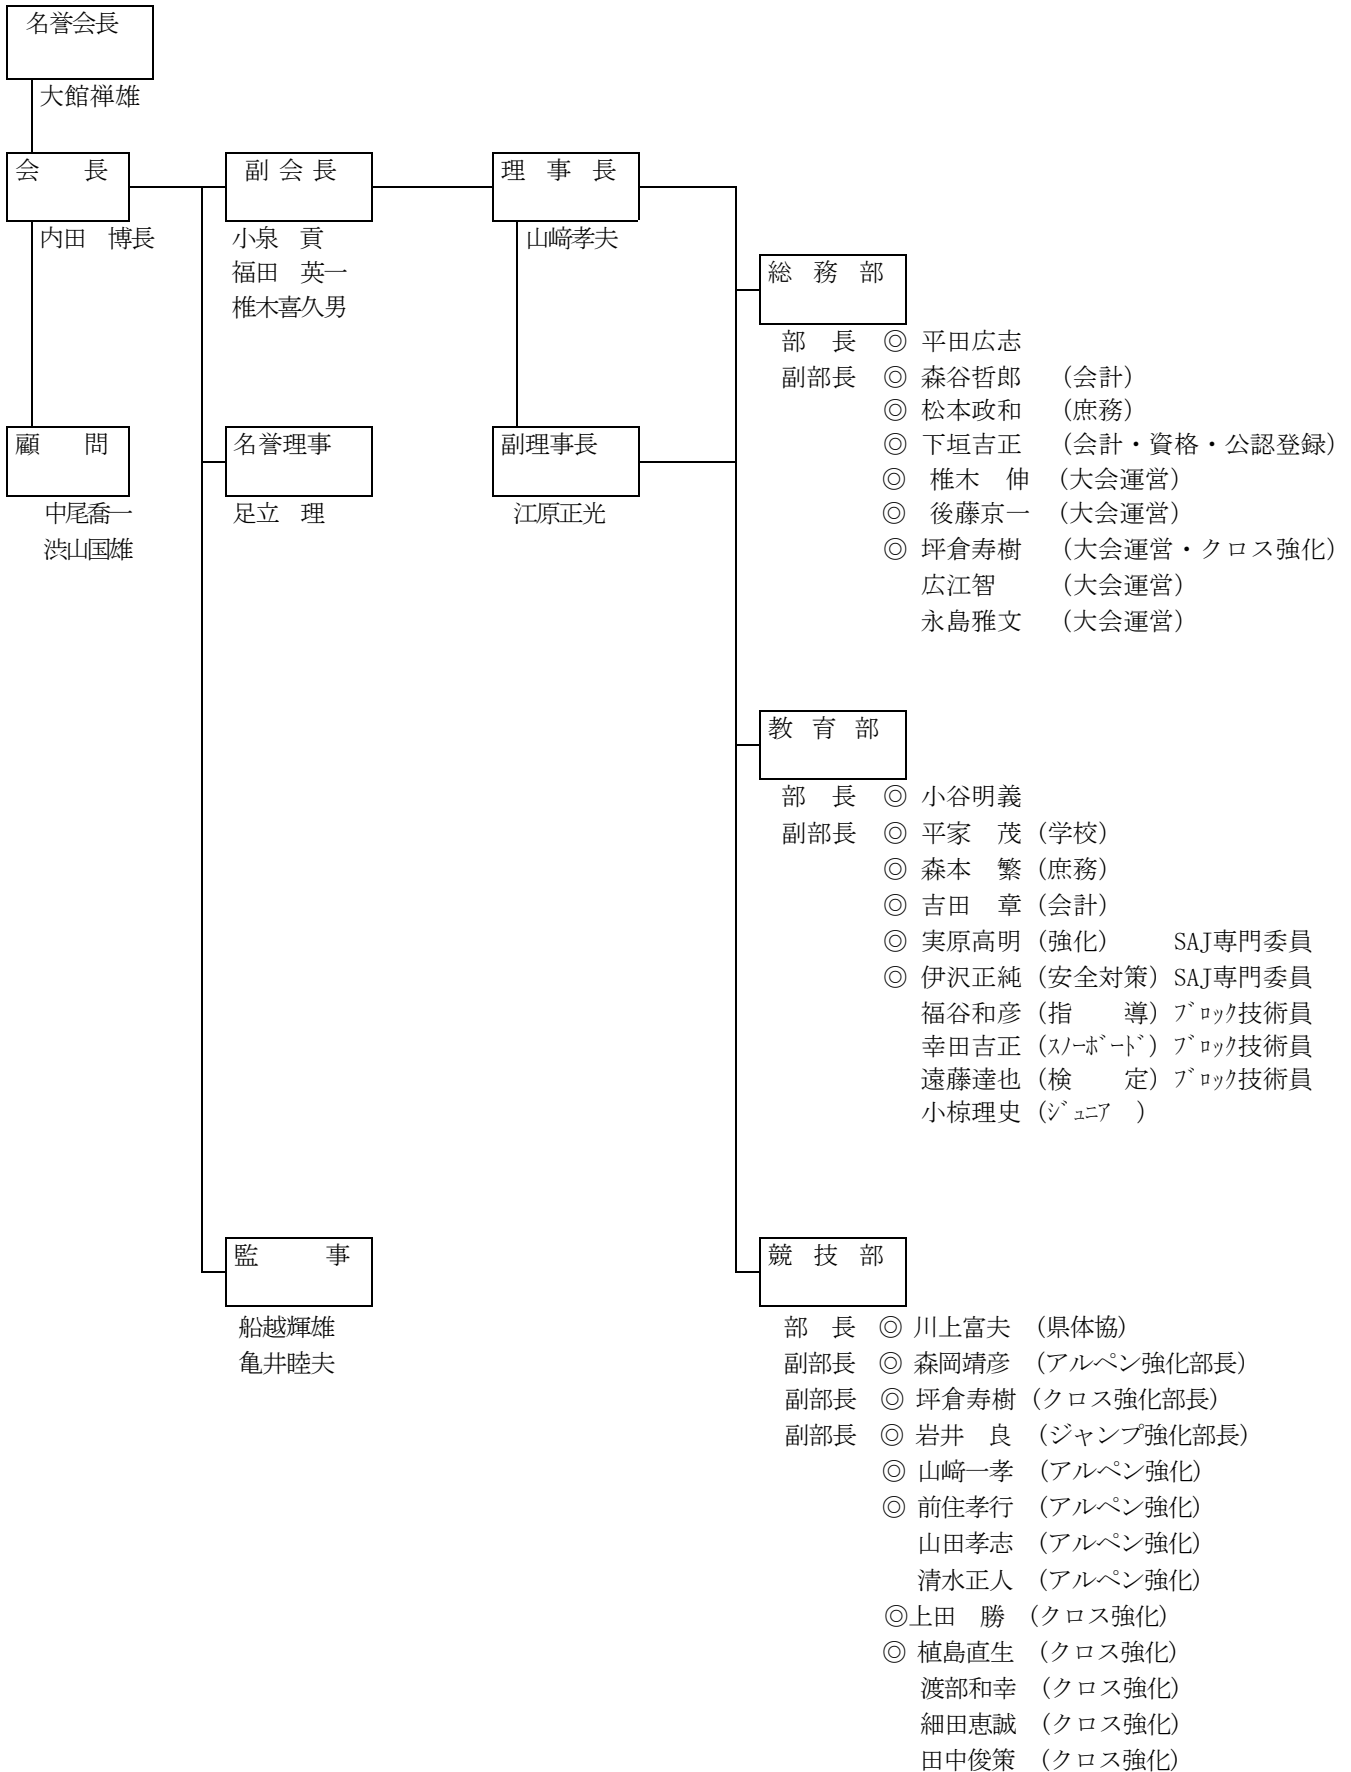

鳥取県スキー連盟組織図

平成20年 10月6日現在

総務部

広報委員会	※平田広志 森谷哲郎 下垣吉正 坪倉寿樹 森本 繁 山田孝志 岩井 良 山崎孝夫 江原正光
大会運営委員会	※椎木 伸 桑原 巧 田中 博 森岡靖彦 安田 実 岩井 良 広江 智 坪倉寿樹 中曾真由美 後藤京一 吉田 章 遠藤達也 山崎孝夫 永島雅文
オペレーター委員会	※江原正光 山崎孝夫 吉野 功 米原 豊 後藤京一 岡本寛将 高津孝司 広江 智 土井一寛 一橋志郎 舘野勝治 諏訪健司