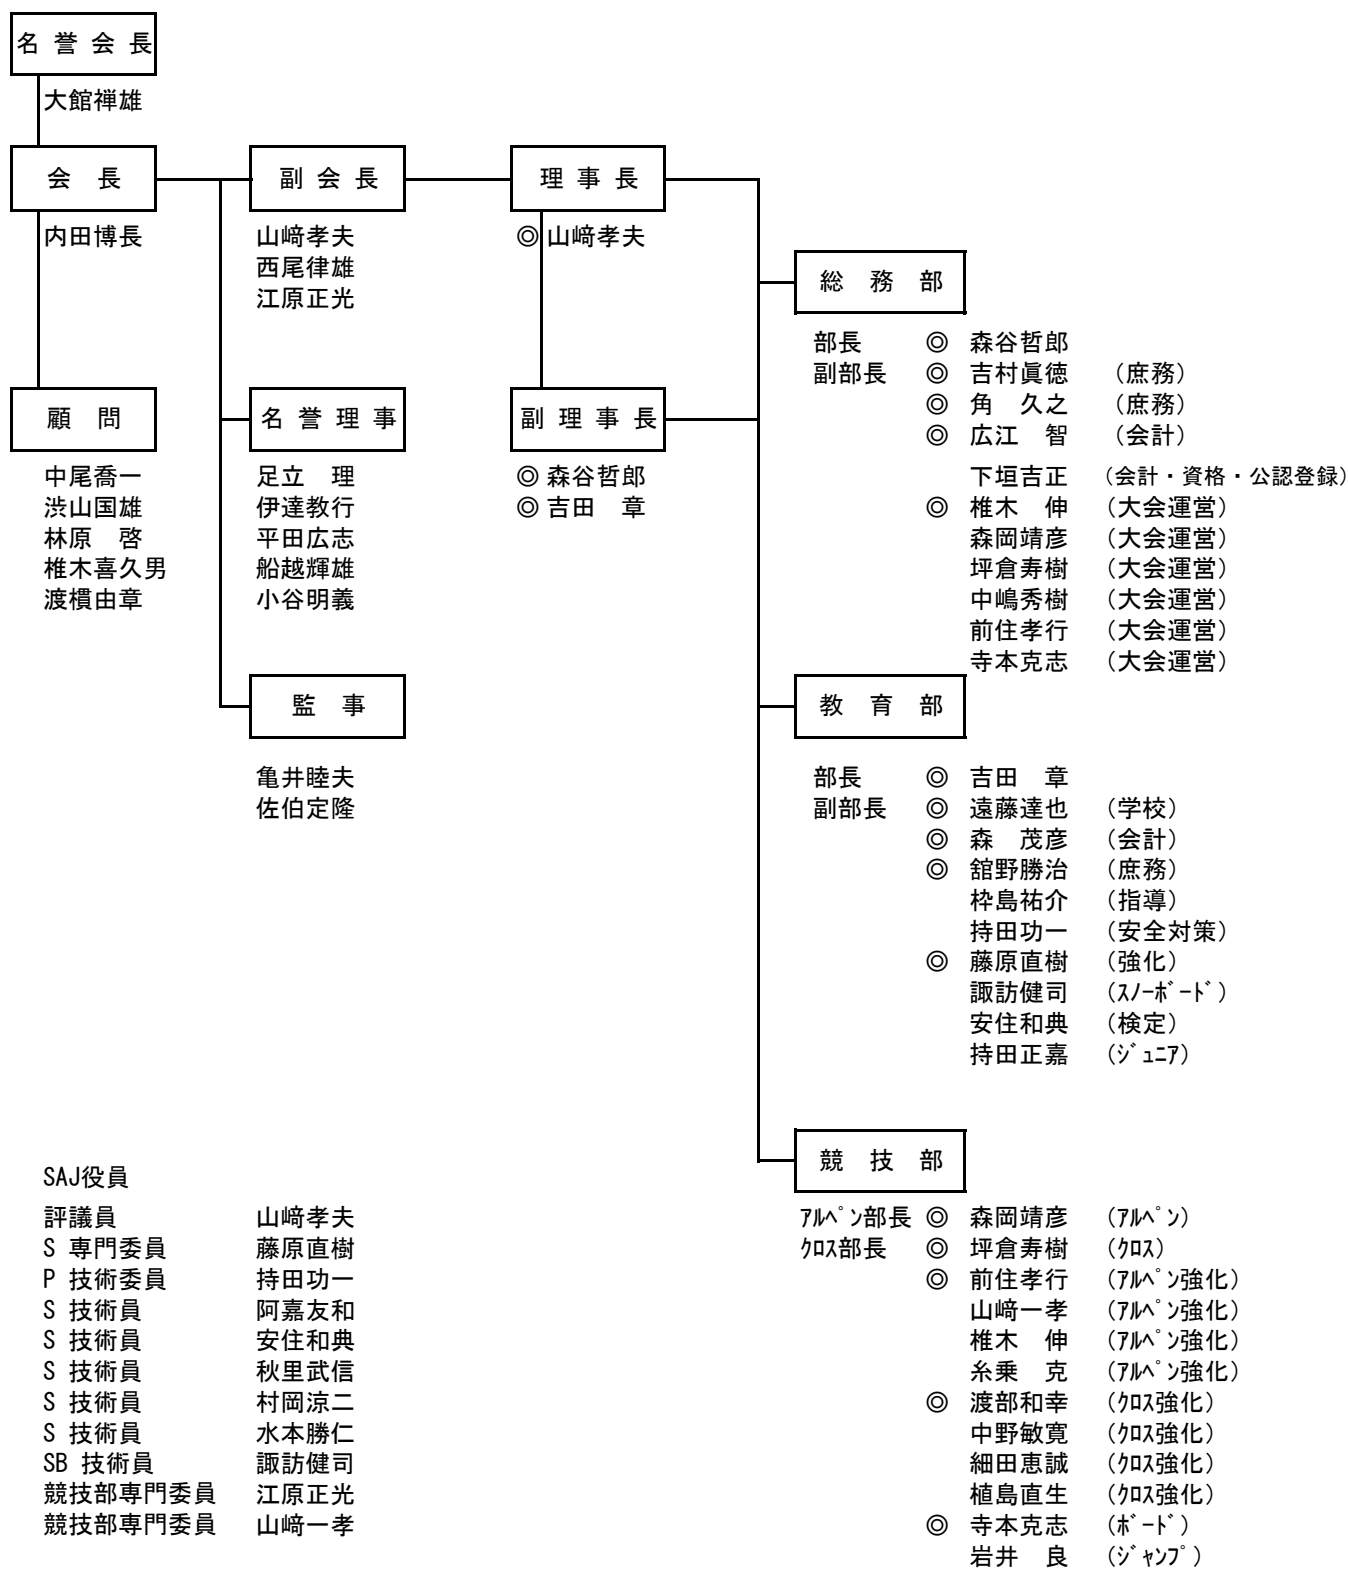

鳥取県スキー連盟組織図

2018年11月11日 現在

SAJ役員

評議員	山崎孝夫
S 専門委員	藤原直樹
P 技術委員	持田功一
S 技術員	阿嘉友和
S 技術員	安住和典
S 技術員	秋里武信
S 技術員	村岡涼二
S 技術員	水本勝仁
SB 技術員	諏訪健司
競技部専門委員	江原正光
競技部専門委員	山崎一孝

◎-常任理事

総務部

広報委員会	※ 江原正光 山崎孝夫 森谷哲郎 下垣吉正 坪倉寿樹 森岡靖彦 椎木 伸 館野勝治 吉田 章 広江 智 前住孝行
大会運営委員会	※ 椎木 伸 坪倉寿樹 森岡靖彦 広江 智 前住孝行 中嶋秀樹 遠藤達也 寺本克志 河村信明 吉村真徳
オペレーター委員会	※ 江原正光 吉野 功 米原 豊 諏訪健司 前住孝行 桑原 巧 館野勝治 岡本寛将 高津孝司 広江 智 土井一寛 佐伯奈美 加藤邦樹

教育部

安全対策委員会	※ 汐田真澄 池田幸恵 宮本 亮 福田希世美
指導委員会	※ 大村祥一郎 新田まり子 水本勝仁 スキー技術員
検定委員会	※ 村岡涼二 阿嘉友和 因田泰弘 田中慎一 スキー技術員 スキー技術員
シニア委員会	※ 花道英年 大江卓央 細田賢二 松本政和 松永頼文
強化委員会	※ 秋里武信 坂本健吾 スキー技術員
学校委員会	※ 村岡 茂 杉森雅彦
スノーボード委員会	※ 諏訪健司 田中雅之 ボード技術員