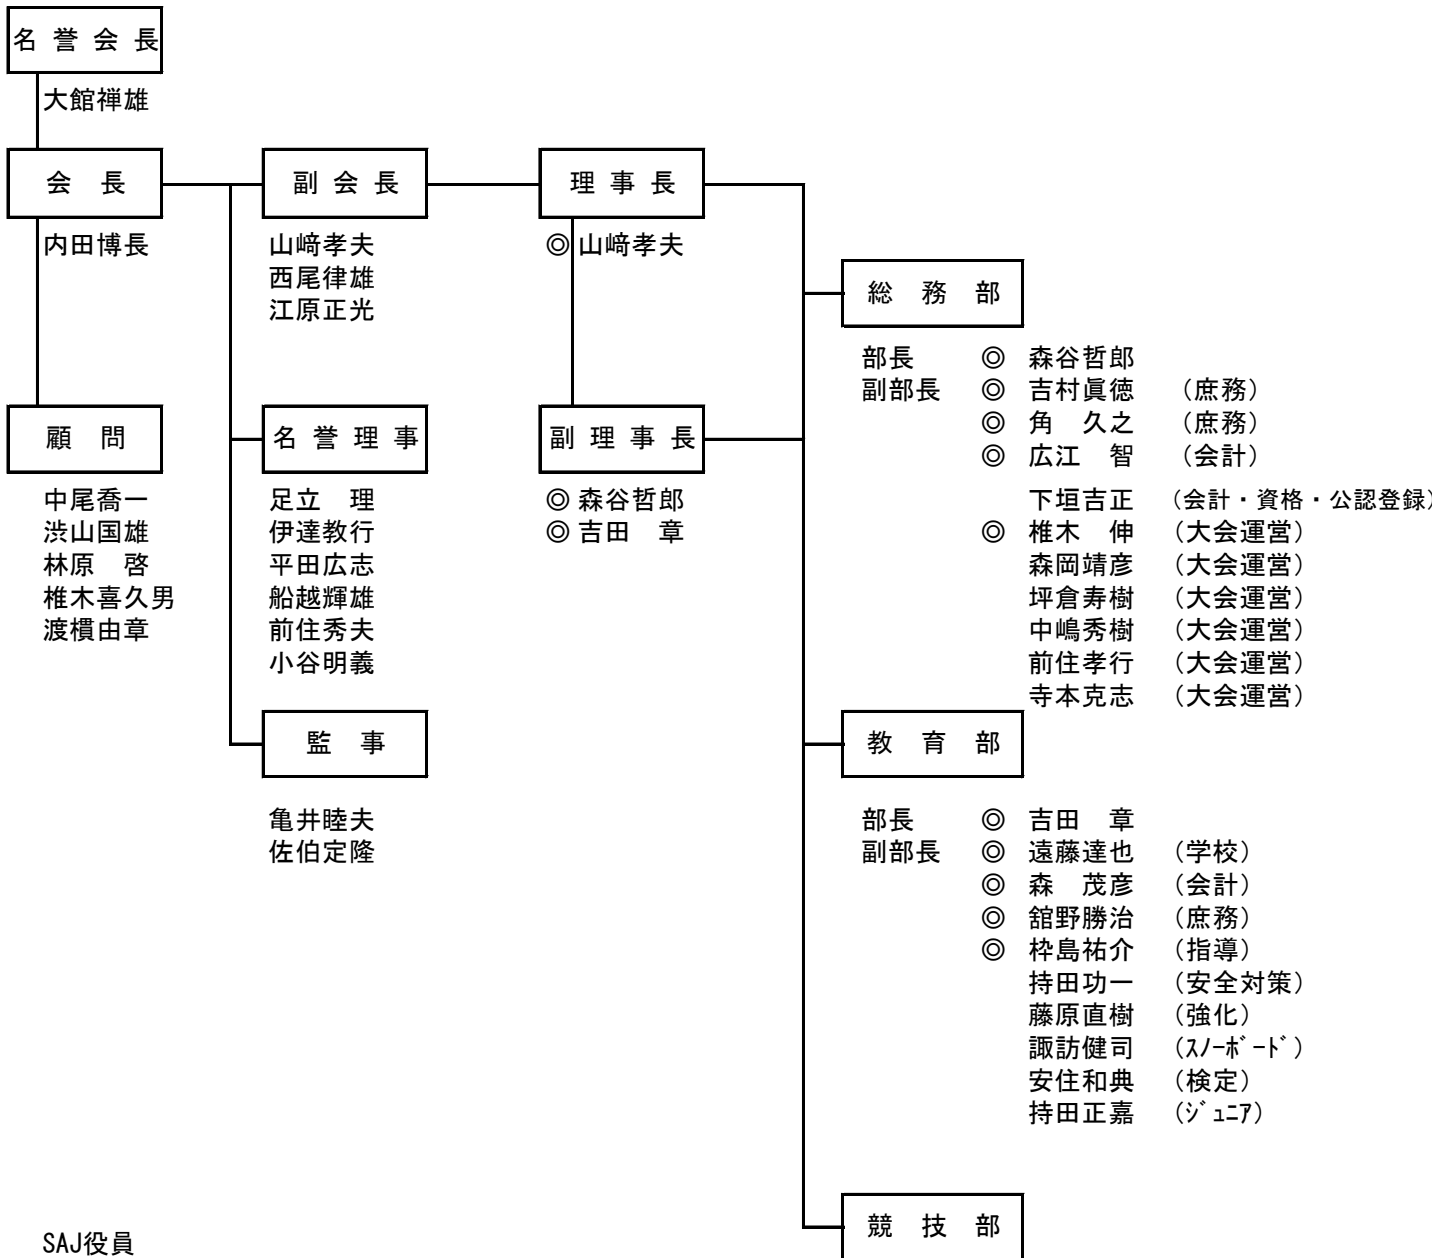

鳥取県スキ一連盟組織図

平成29年5月22日現在

SAJ役員

評議員	山崎孝夫
S 専門委員	梶島祐介
P 技術委員	汐田真澄
S 技術員	阿嘉友和
S 技術員	藤原直樹
S 技術員	安住和典
S 技術員	秋里武信
S 技術員	村岡涼二
SB 技術員	諏訪健司
競技部専門委員	江原正光
競技部専門委員	山崎一孝
競技部専門委員	森岡靖彦

アルペン部長	◎ 森岡靖彦	(アルペン)
クロス部長	◎ 坪倉寿樹	(クロス)
	◎ 前住孝行	(アルペン強化)
	◎ 山崎一孝	(アルペン強化)
	◎ 椎木伸	(アルペン強化)
	◎ 糸乗克	(アルペン強化)
	◎ 渡部和幸	(クロス強化)
	◎ 中野敏寛	(クロス強化)
	◎ 細田恵誠	(クロス強化)
	◎ 植島直生	(クロス強化)
	◎ 寺本克志	(ホート)
	◎ 岩井良	(ジャンプ)

◎-常任理事

総務部

- 広報委員会 ※ 江原正光 山崎孝夫 森谷哲郎 下垣吉正 坪倉寿樹 森岡靖彦
椎木 伸 舘野勝治 吉田 章 広江 智 前住孝行
- 大会運営委員会 ※ 椎木 伸 坪倉寿樹 森岡靖彦 広江 智 前住孝行
中嶋秀樹 遠藤達也 寺本克志 河村信明 吉村眞徳
- オペレーター委員会 ※ 江原正光 吉野 功 米原 豊 諏訪健司 前住孝行 桑原 巧 舘野勝治
岡本寛将 高津孝司 広江 智 土井一寛 佐伯奈美 加藤邦樹